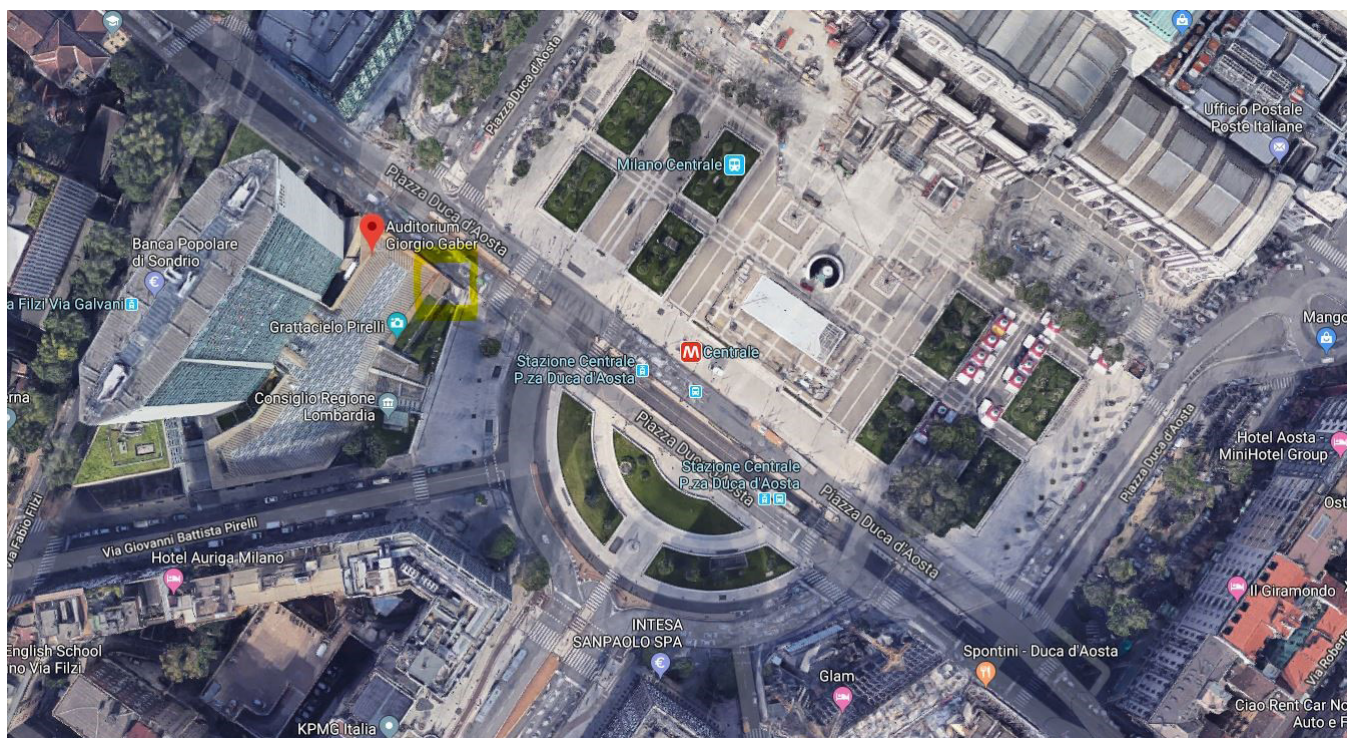

- *Parcheggio Pisani: in via V. Pisani, 15/A (a pagamento)*
- *Garage Sammartini in via G.B.Sammartini, 3 (a pagamento)*
- *Garage 2000: in via Achille Zenon, 2 (a pagamento)*
- *Parcheggio Pirelli: in via Giovanni Battista Pirelli, 18/20 (a pagamento)*
- *Autosilo Boscovich: in via Boscovich, 18 (a pagamento)*
- *International Parking: in via Luigi Galvani, 12 (a pagamento)*
- *Via Copernico (gratuito)*
- *Via Timavo e Via Mechiorre Gioia (gratuito)*
- *Via Tonale (gratuito)*
- *Via Ferrante Aporti (gratuito)*

Bus:
42 - 60 - 81 - 82 - 91

Metro:
MM2 / MM3 (Linea Verde / Gialla)
fermata Centrale FS

Tram:
2 - 5 - 9 - 33

Treno:
Stazione di Milano Centrale

Con il patrocinio di:

Comune di
Milano

ORDINE
ASSISTENTI
SOCIALI
Consiglio Regionale
della Lombardia